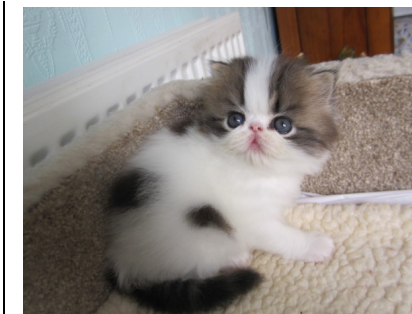

STUPENDUS STARS 'N' STRIPES

GCCF Reg No: ***** Breed Number: PER a 03 62
 DOB: 27/06/2017 Colour: Brown Tabby & White Sex: Male

Parents	Grandparents	Great Grandparents	Great Great Grandparents	Great Great Great Grandparents		
<p>SIRE</p> <p>GR CH Sophanise The Great Gatsby</p> <p>Colour: Brown Tabby & White Breed No: PER a 03</p>	<p>SIRE</p> <p>Sophanise Just Magic</p> <p>Colour: Red and White</p> <p>DAM</p> <p>Sophanise Willow</p> <p>Colour: Brown Tabby</p>	<p>SIRE</p> <p>Tracylooe Paco Rabane</p> <p>Colour: Black and White</p>	<p>CH Tehy Beau Blue (Imp) Colour: Black and White</p> <p>GR CH Tehy Fairytale (Imp) Colour: Tortie and White</p>	<p>GR CH Kelsha Great Bear Tehy Aggravation</p> <p>Tehy Surprise n Shine DM Steeplchase Ditto of Tehy DM</p>		
		<p>DAM</p> <p>Cloverhill Music Box</p> <p>Colour: Red and White</p>	<p>Artemis Cream of the Crop (Imp) Colour: Cream</p> <p>Artemis Sugar Candy Kisses (Imp) Colour: Tortie and White</p>	<p>GR CH Budmar's Moombeam CH Angtini Lokmar Dolly of Artemis</p> <p>Artemis Ruff and Ready Artemis Little Sister</p>		
		<p>SIRE</p> <p>TICA CH Lafrebella Joshua</p> <p>Colour: Black</p>	<p>(DK) Ladyfair's Black Magic (Imp) Colour: Black</p> <p>Chanuo Van Iwanda (Imp) Colour: Black</p>	<p>(N) Korsvik's Hit & Run (DK) Ladyfair'sBlack Caramal</p> <p>GR CH Matador Van Iwanda Naomi Van Iwanda</p>		
		<p>DAM</p> <p>D'Eden Lover Columbia (Imp)</p> <p>Colour: Brown Tabby</p>	<p>GR CH D'Eden Lover V'Night Colour: Brown Tabby</p> <p>Kuoril Kiki of D'Eden Lover Colour: Brown Tabby</p>	<p>Candirand's Charlie Brown Kouril Moonlight Kiss</p> <p>Candirand's Charlie Brown GR CH Blueskyeyes Black Pearls</p>		
		<p>DAM</p> <p>CH Stupendus Lucy Lockett</p> <p>Colour: Dom Tortie & White Breed No: PER f 03</p>	<p>SIRE</p> <p>Lafrebella Kingsley</p> <p>Colour: Red and White</p> <p>DAM</p> <p>GR CH Stupendus River Song</p> <p>Colour: Blue Tortie & White</p>	<p>SIRE</p> <p>DK Ladyfair' Black Magic (Imp)</p> <p>Colour: Black</p>	<p>(N) Korsvik's Hit and Run Colour: Red</p> <p>DK Ladyfair's Black Caramal Colour: Black</p>	<p>CFA GR CH Steeplechase Moon over Miami (N) Korsvik's Precious Cargo</p> <p>DK Ladyfair's Jackpot DK Ladyfair's Black Lady</p>
				<p>DAM</p> <p>Long Villys Candy Of Diffusion (Imp)</p> <p>Colour: Dom Tortie and White</p>	<p>Harwood Easy to Get of Long Villy's Colour: Black</p> <p>Commodores Illusion Colour: Blue Tortie and White</p>	<p>GR CH Harwood Renior Couronne Enjoli</p> <p>Commodore's in Black and White Harwood Clown of Commodore</p>
<p>SIRE</p> <p>IGR CH & TICA QGR CH Ladygem Claude Monet</p> <p>Colour: Blue and White</p>	<p>GR CH & DGR CH Raiscatz Mad About the Boy Colour: Black and White</p> <p>Riascatz Wannabe Colour: Blue and White</p>			<p>Commodore's Punky (Imp) Linnel Takesmyfancy</p> <p>Lafrebella Desperardo CFA CH Cubra Libres Cinderella (Imp)</p>		
<p>DAM</p> <p>Stupendus Agnas</p> <p>Colour: Blue Tortie and White</p>	<p>Hinesite Mistletoeandwine Colour: Black and White</p> <p>Zenith Sunflower Colour: Cream</p>			<p>Ladygem Dreamweaver Hinesite Parfait Amour</p> <p>Ultradawn Wolf Wistle Zenith Bronte</p>		